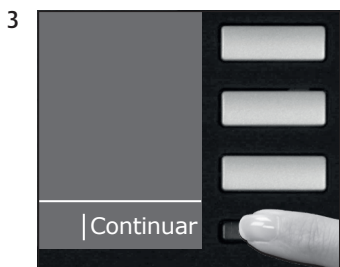

X6

Limpar o aparelho

Duração aproximada 20 min.

Material necessário:
 pastilha de limpeza de 3 fases
 Embalagem de 25 unidades
 (Art. 25045)

embalagem de 6 unidades
 (Art. 24225)

Este manual breve não substitui o "Manual de instruções X6". Primeiro, leia e respeite as instruções de segurança e advertências para evitar perigos.

"Indicação no visor"

Pré-requisito:
 "Limpar máquina"

"Limpeza"

"Esvaziar depósito de borras de café"

"Limpeza"

"Aparelho limpando"
 "Adicionar pastilha"

"Aparelho limpando"
 "Esvaziar depósito de borras de café"